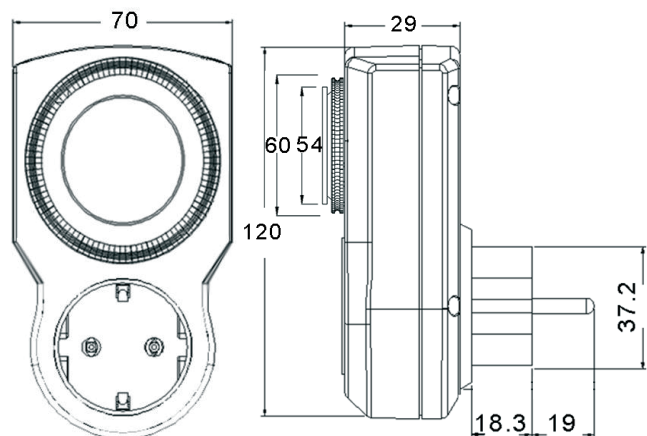

CERTIFICACIONES

DATOS TÉCNICOS

	Alimentación: 220 – 240 V/CA, 50-60 Hz
	Programación: diaria
	Número de uñetas: 96
	Número de maniobras ON/OFF: 48/día
	Máximo tiempo programable: 24 horas
	Mínimo tiempo programable: 15 minutos
	Capacidad de contacto: Resistiva ($\cos\phi=1$): 16 A Inductiva ($\cos\phi=0,6$): 2 A
	Reserva de marcha: no dispone
	Tª de funcionamiento: -10°C a +50°C
	Clase de protección: II
	IP20

CARACTERÍSTICAS PRINCIPALES

Programador enchufable analógico mediante uñetas imperdibles
Clavija tipo Schuko (4.8 mm)
Válido para interior
Conmutador manual AUTO/ON
Indicación de funcionamiento mediante puntero
Mecanismo de protección para niños
Dispone de LED indicador de estado de conexión

DIMENSIONES (mm)

Toma enchufable con protección para niños.

Interruptor manual para la selección del modo de funcionamiento AUTO u ON.