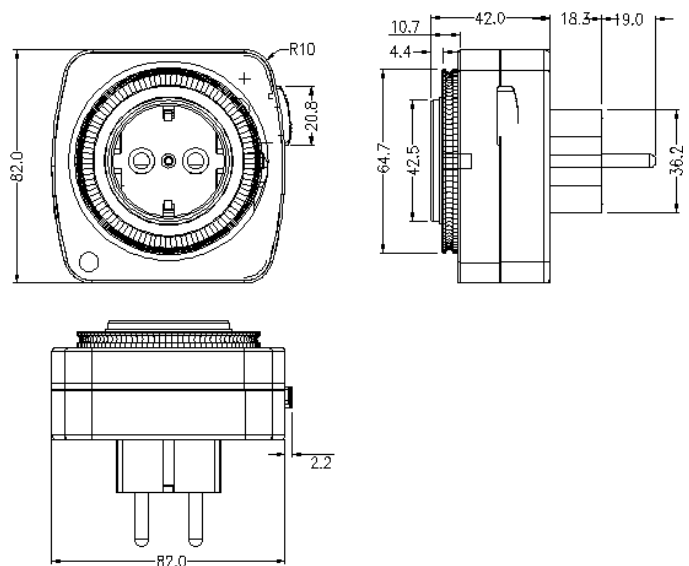

DIMENSIONES (mm)

Intercalando un equipo doméstico como puede ser un radiador eléctrico, la programación mostrada permite su conexión durante distintos intervalos de tiempo. El radiador permanecerá encendido de 9:00 a 11:00, de 13:00 a 15:00 y de 18:00 a 20:00.