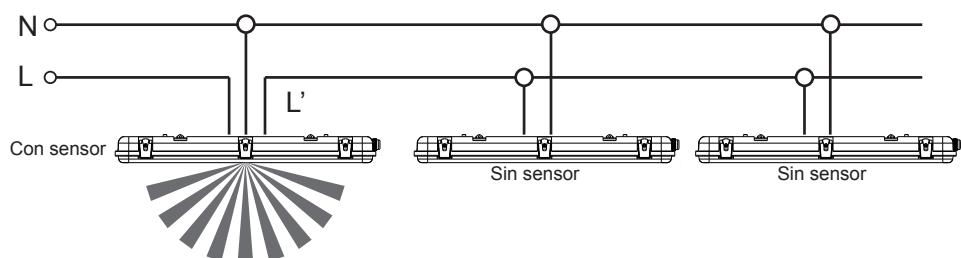

**KL3-36**

**Código: 0767826**

Luminaria LED. Adecuada para utilizar con funcionalidad de esclavo de la luminaria con detector de movimiento KLD3-36. Es idóneo para el control de la iluminación en espacios con cierto grado de suciedad, tales como garajes públicos o privados.

**CERTIFICACIONES**

**DATOS TÉCNICOS**

	Alimentación: 220-240V/CA (50/60Hz)
	Altura de instalación: 2 m.- 4 m.
	Cargas (Máx): 36 W (602 uds. de LED SMD)
	Tª de funcionamiento: -20 °C a +60 °C
	IP65
	Nivel luminoso: 2750 lúmenes
	Tª color: 6000 K

**CARACTERÍSTICAS PRINCIPALES**

-  Luminaria LED sin detector de movimiento incorporado
-  Montaje superficial en techo
-  Válido para interior / exterior
-  Sirve de esclavo de la luminaria con detector de movimiento KLD3-36

**ESQUEMA DE CONEXIÓN**

**DIMENSIONES (mm)**